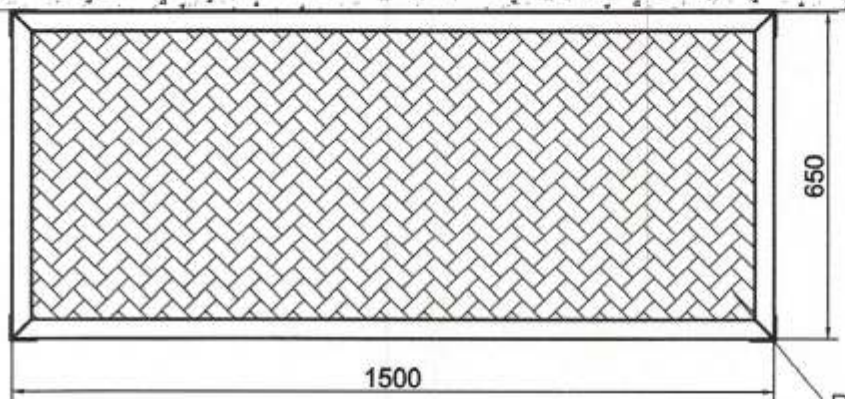

Plataforma PLP-100

- Aplicação: Como plataforma de trabalho em parede

Piso em chapa expandida

Para pedido, especificar o acesso:

-TRASEIRO

-LATERAL

-POR BAIXO

Plataforma PLP-150

- Aplicação: Como plataforma de trabalho em parede

Piso em chapa expandida

Para pedido, especificar o acesso:

-TRASEIRO

-LATERAL

-POR BAIXO

Plataforma PLE-700

- Aplicação: Como plataforma de trabalho ou descanso em escadas marinheiro modelo MD ou similares