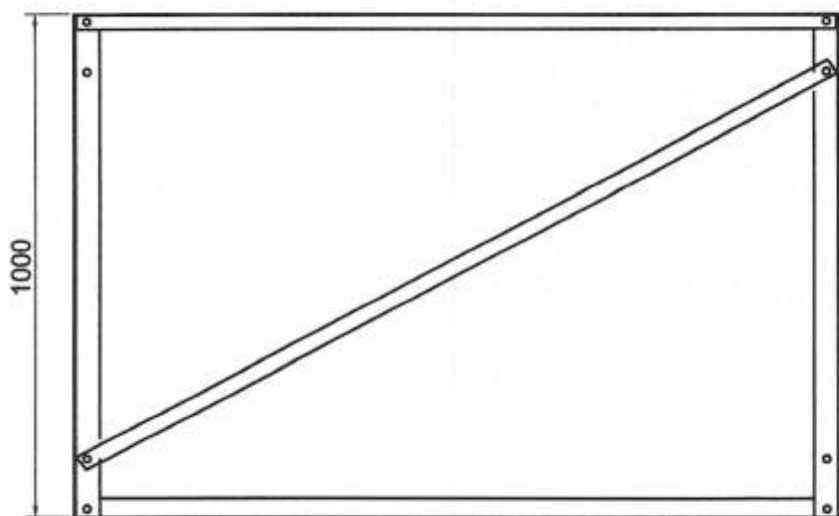

Plataforma PLP-100

- Aplicação: Como plataforma de trabalho em parede

Piso em chapa expandida

Para pedido, especificar o acesso:

-TRASEIRO

-LATERAL

-POR BAIXO

Plataforma PLP-150

- Aplicação: Como plataforma de trabalho em parede

Piso em chapa expandida

Para pedido, especificar o acesso:

-TRASEIRO

-LATERAL

-POR BAIXO

Plataforma PLE-700

- Aplicação: Como plataforma de trabalho ou descanso em escadas marinheiro modelo MD ou similares