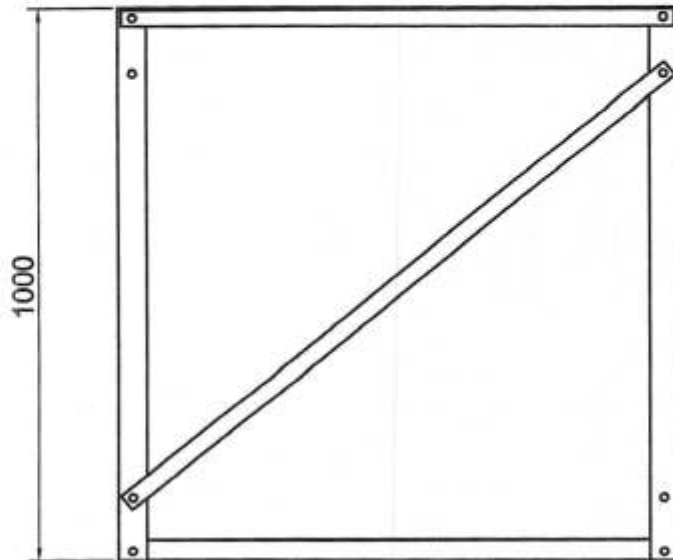

Plataforma PLP-100

- Aplicação: Como plataforma de trabalho em parede

Piso em chapa expandida

Para pedido, especificar o acesso:

-TRASEIRO

-LATERAL

-POR BAIXO

Plataforma PLP-150

- Aplicação: Como plataforma de trabalho em parede

Piso em chapa expandida

Para pedido, especificar o acesso:

-TRASEIRO

-LATERAL

-POR BAIXO

Plataforma PLE-700

- Aplicação: Como plataforma de trabalho ou descanso em escadas marinheiro modelo MD ou similares