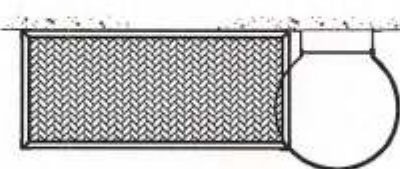

- Aplicação: Como plataforma de trabalho em parede

Piso em chapa expandida

Para pedido, especificar o acesso:

-TRASEIRO

-LATERAL

-POR BAIXO

Plataforma PLE-700

- Aplicação: Como plataforma de trabalho ou descanso em escadas marinheiro modelo MD ou similares